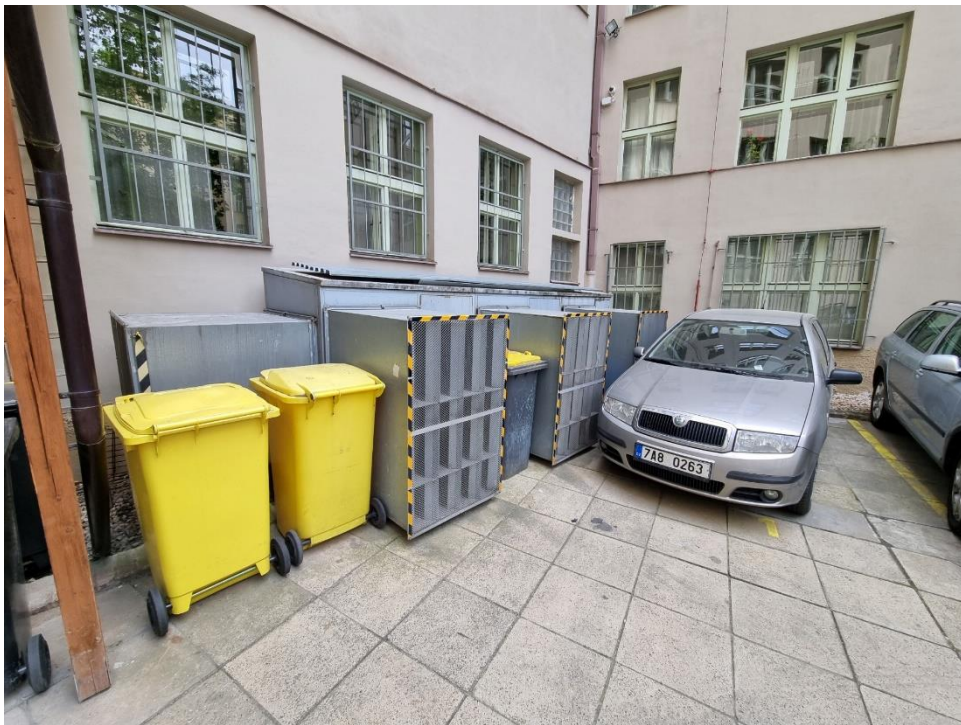

## Klimatizační jednotky serverovny:

- *Státní veterinární správa, Slezská 100/7, Praha 2*  
(ilustrační foto)

### a) Vnitřní klimatizační jednotky

– umístění: serverovna

**b) Venkovní klimatizační jednotky**  
**– umístění: dvůr budovy**